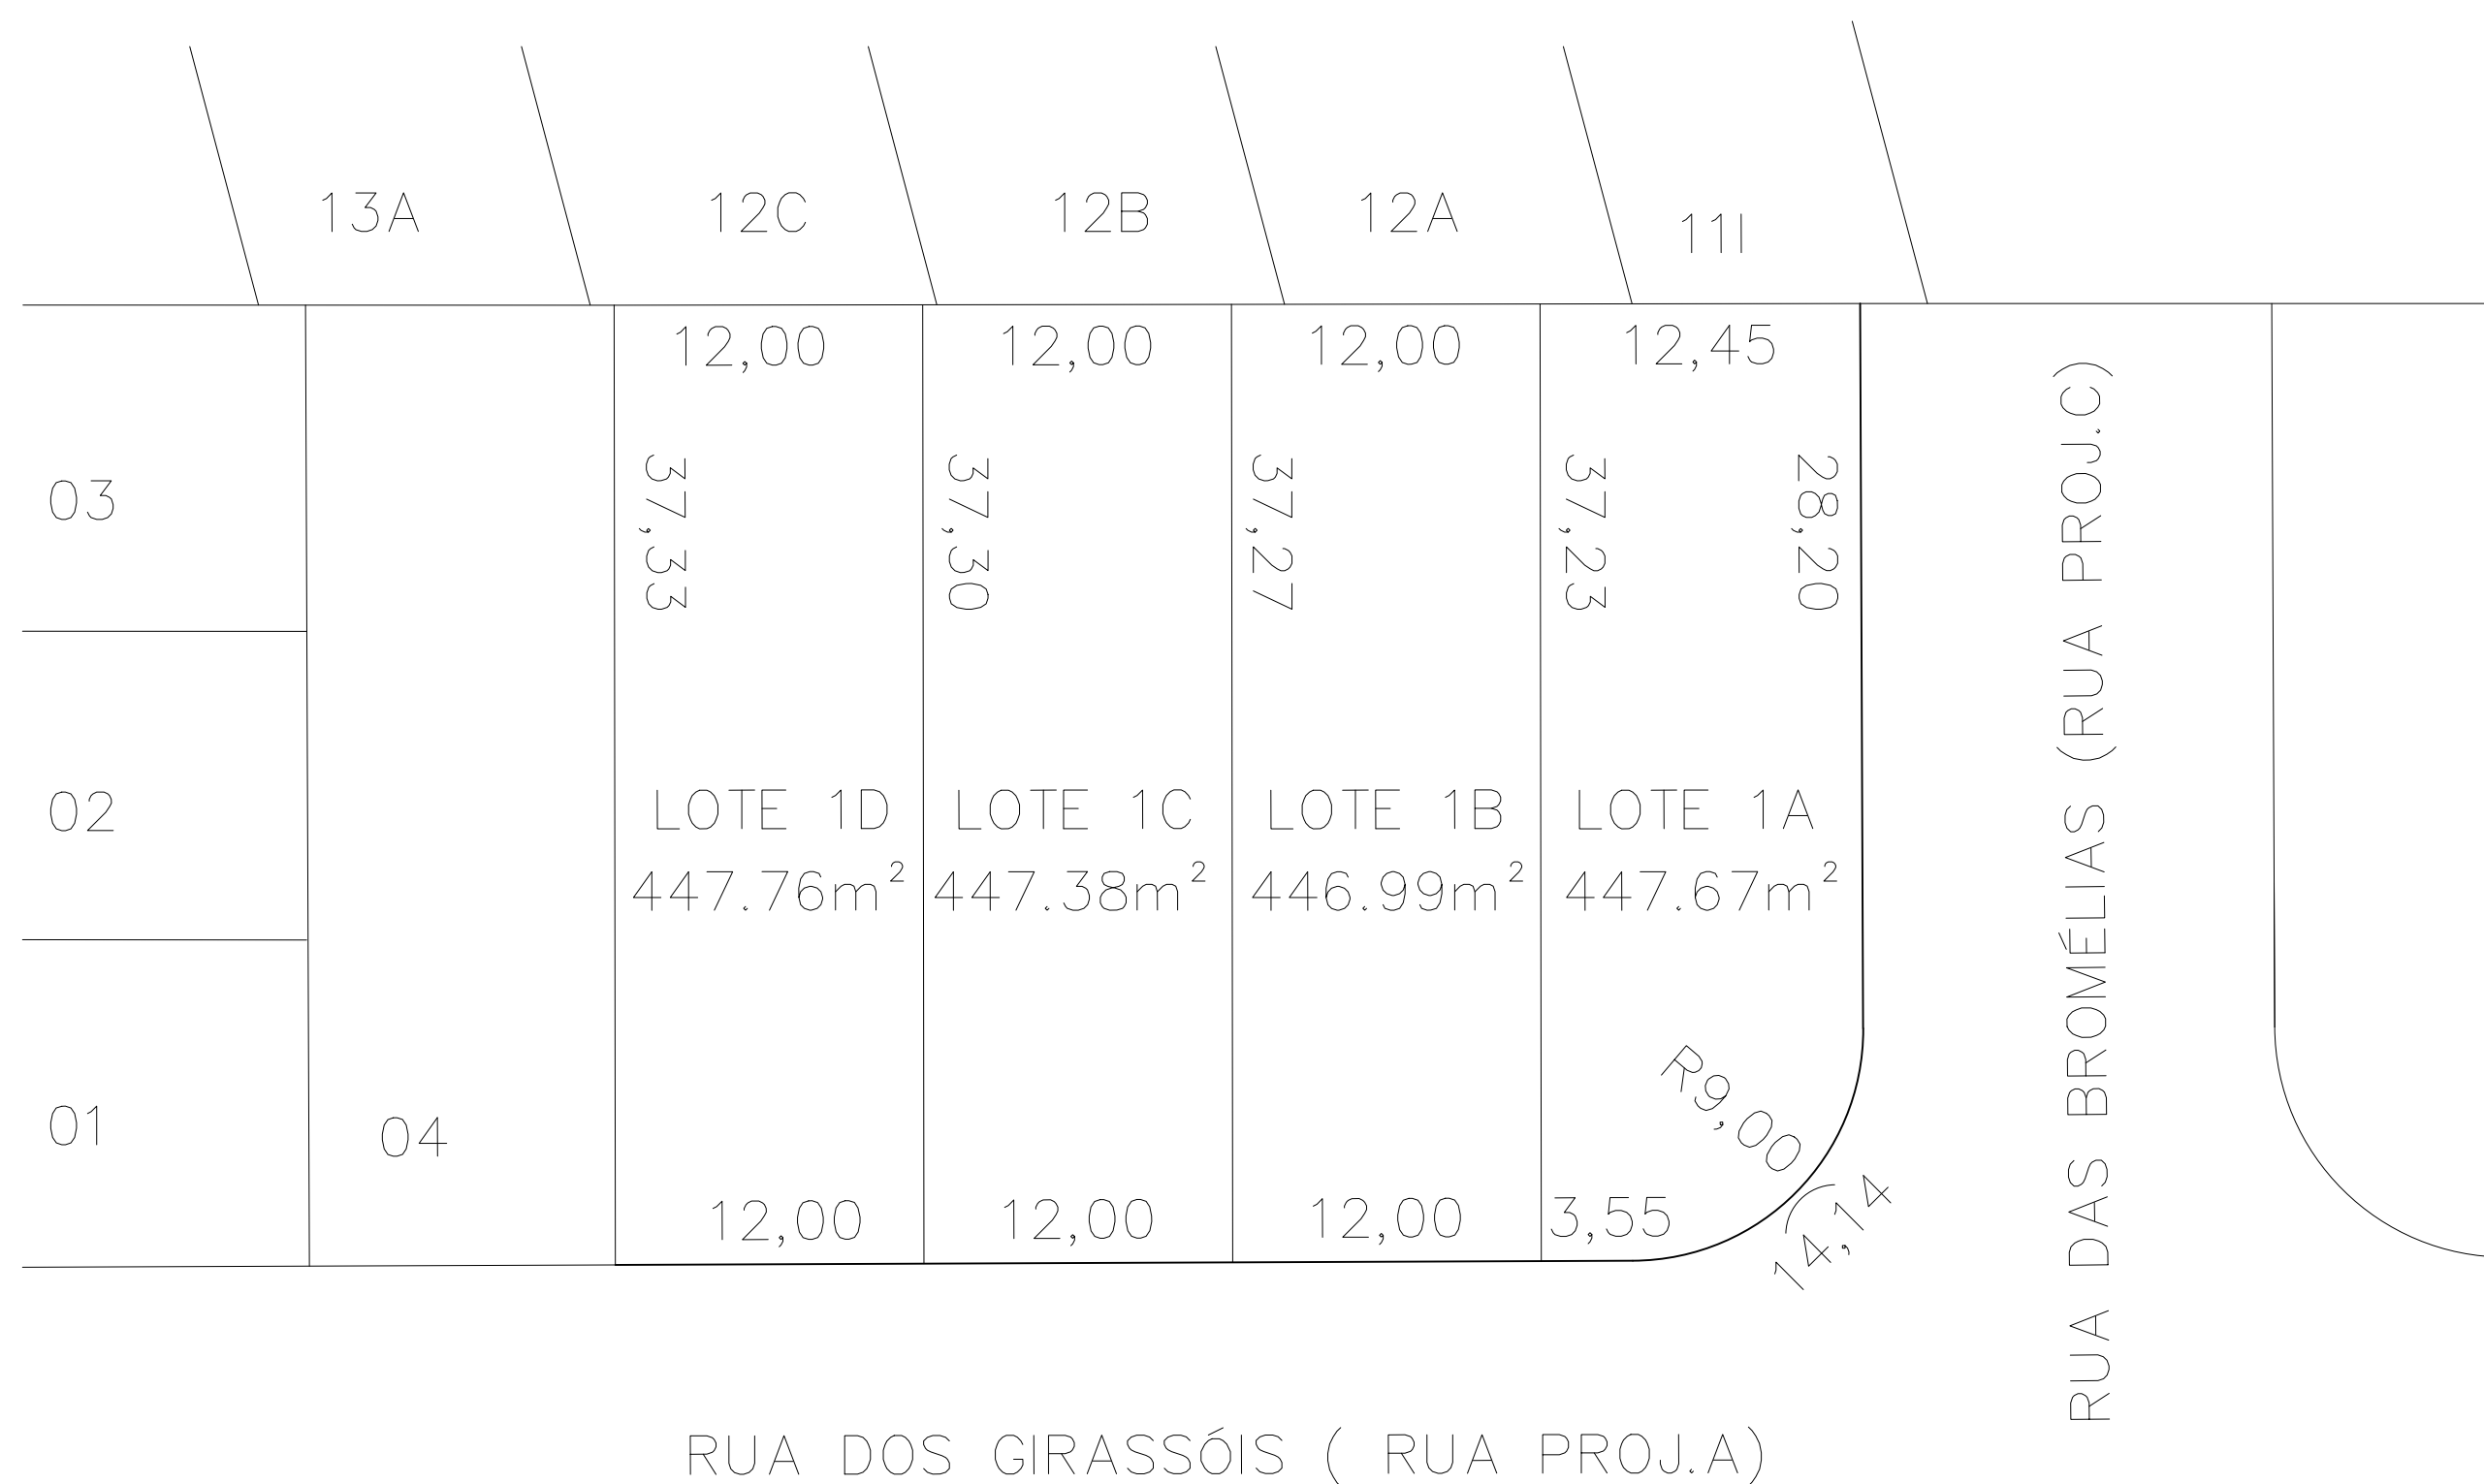

CROQUI DE LOCALIZAÇÃO

FOLHA
01/02

PROPRIETÁRIO PREFEITURA MUNICIPAL DE SANTA FÉ DO SUL – SP

ENDEREÇO RUA DOS GIRASSÓIS, RESIDENCIAL NOVO HORIZONTE
SANTA FÉ DO SUL-SP

ENG. CIVIL BRAZ ODAIR BELLO
SECRETÁRIO DE OBRAS E SERVIÇOS PÚBLICOS